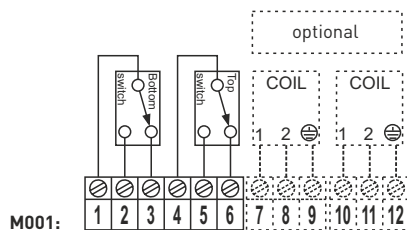

wave box mit mechanischen Wechselschaltern SPDT

wave box with mechanical switches N.O. / N.C. SPDT

Varianten Versions

Cherry, D44X

Cherry, D41X

Crouzet, 83161.801

Technische Daten Technical features

Endschalterfabrikat Producer switch	CHERRY	CHERRY	CROUZET
Endschaltertyp Switch type	D44X	D41X	83161.801
Spannung Voltage	24-250V	24-250V	24-250V
Maximaler Strom Maximum Current	AC: 250V, 10A DC: 24V, 2,5A	AC: 250V, 0,1A DC: 24V, 0,1A	Silber: AC: 250V, 10A / DC: 24V, 2,5A Gold: AC: 250V, 0,1A / DC: 24V, 0,1A
Kontakte Contacts	Silber Silver	Gold Gold	Silber/Gold Silver/Gold
SIL Level SIL Level	SIL 1-3 (IEC 61508:2010)	SIL 1-3 (IEC 61508:2010)	SIL 1-3 (IEC 61508:2010)
Temperatur Temperature	Polyamid: -25°C ... +80°C Aluminium: [-40°C] -25°C ... +80°C	Polyamid: -25°C ... +80°C Aluminium: [-40°C] -25°C ... +80°C	Polyamid: -25°C ... +80°C Aluminium: [-40°C] -25°C ... +80°C (+120°C)
Zulassungen Approvals	UL auf Anfrage erhältlich UL available on request	UL auf Anfrage erhältlich UL available on request	GOST / UL
Bestellnummer Part number	EPP2M01, EPE2M01 EAE2M01	EPP2M01-G, EPE2M01-G EAE2M01-G	EPP2M01-488, EPE2M01-488 EAE2M01-488

Optionen auf Seite 52
Options on page 52

Gehäuseinformationen auf Seiten 12-15
Housing information on pages 12-15

Artikelnummer Part number

Gehäuse Housing	Optionen Options
P Polyamid Polyamide	Typ Type
A Aluminium Aluminum	Cherry, D44X
V Vestamid Vestamide	G Cherry, D41X
Brücke Bracket	488 Crouzet, 83161.801
P Polyamid Polyamide	Bohrbild Hole spacing
E Edelstahl Stainless steel	00 50x25x20 04 130x30x50* 08 130x30x40*
Schalter Switches	01 80x30x20 05 80x30x40* 09 50x25x30
1 Stück Piece	02 80x30x30 06 80x30x50* 10 F05
2 Stück Pieces	03 130x30x30 07 130x30x20
3 Stück Pieces	*Diese Bohrbilder sind nur mit Edelstahlbrücke möglich.
4 Stück Pieces	These hole spacings are only available with stainless steel bracket.
Schalterart Switch type	
M Mechanisch Mechanical	
I Induktiv Inductive	
S Schlitz Slot type	
D Doppelsensor Dual sensor	